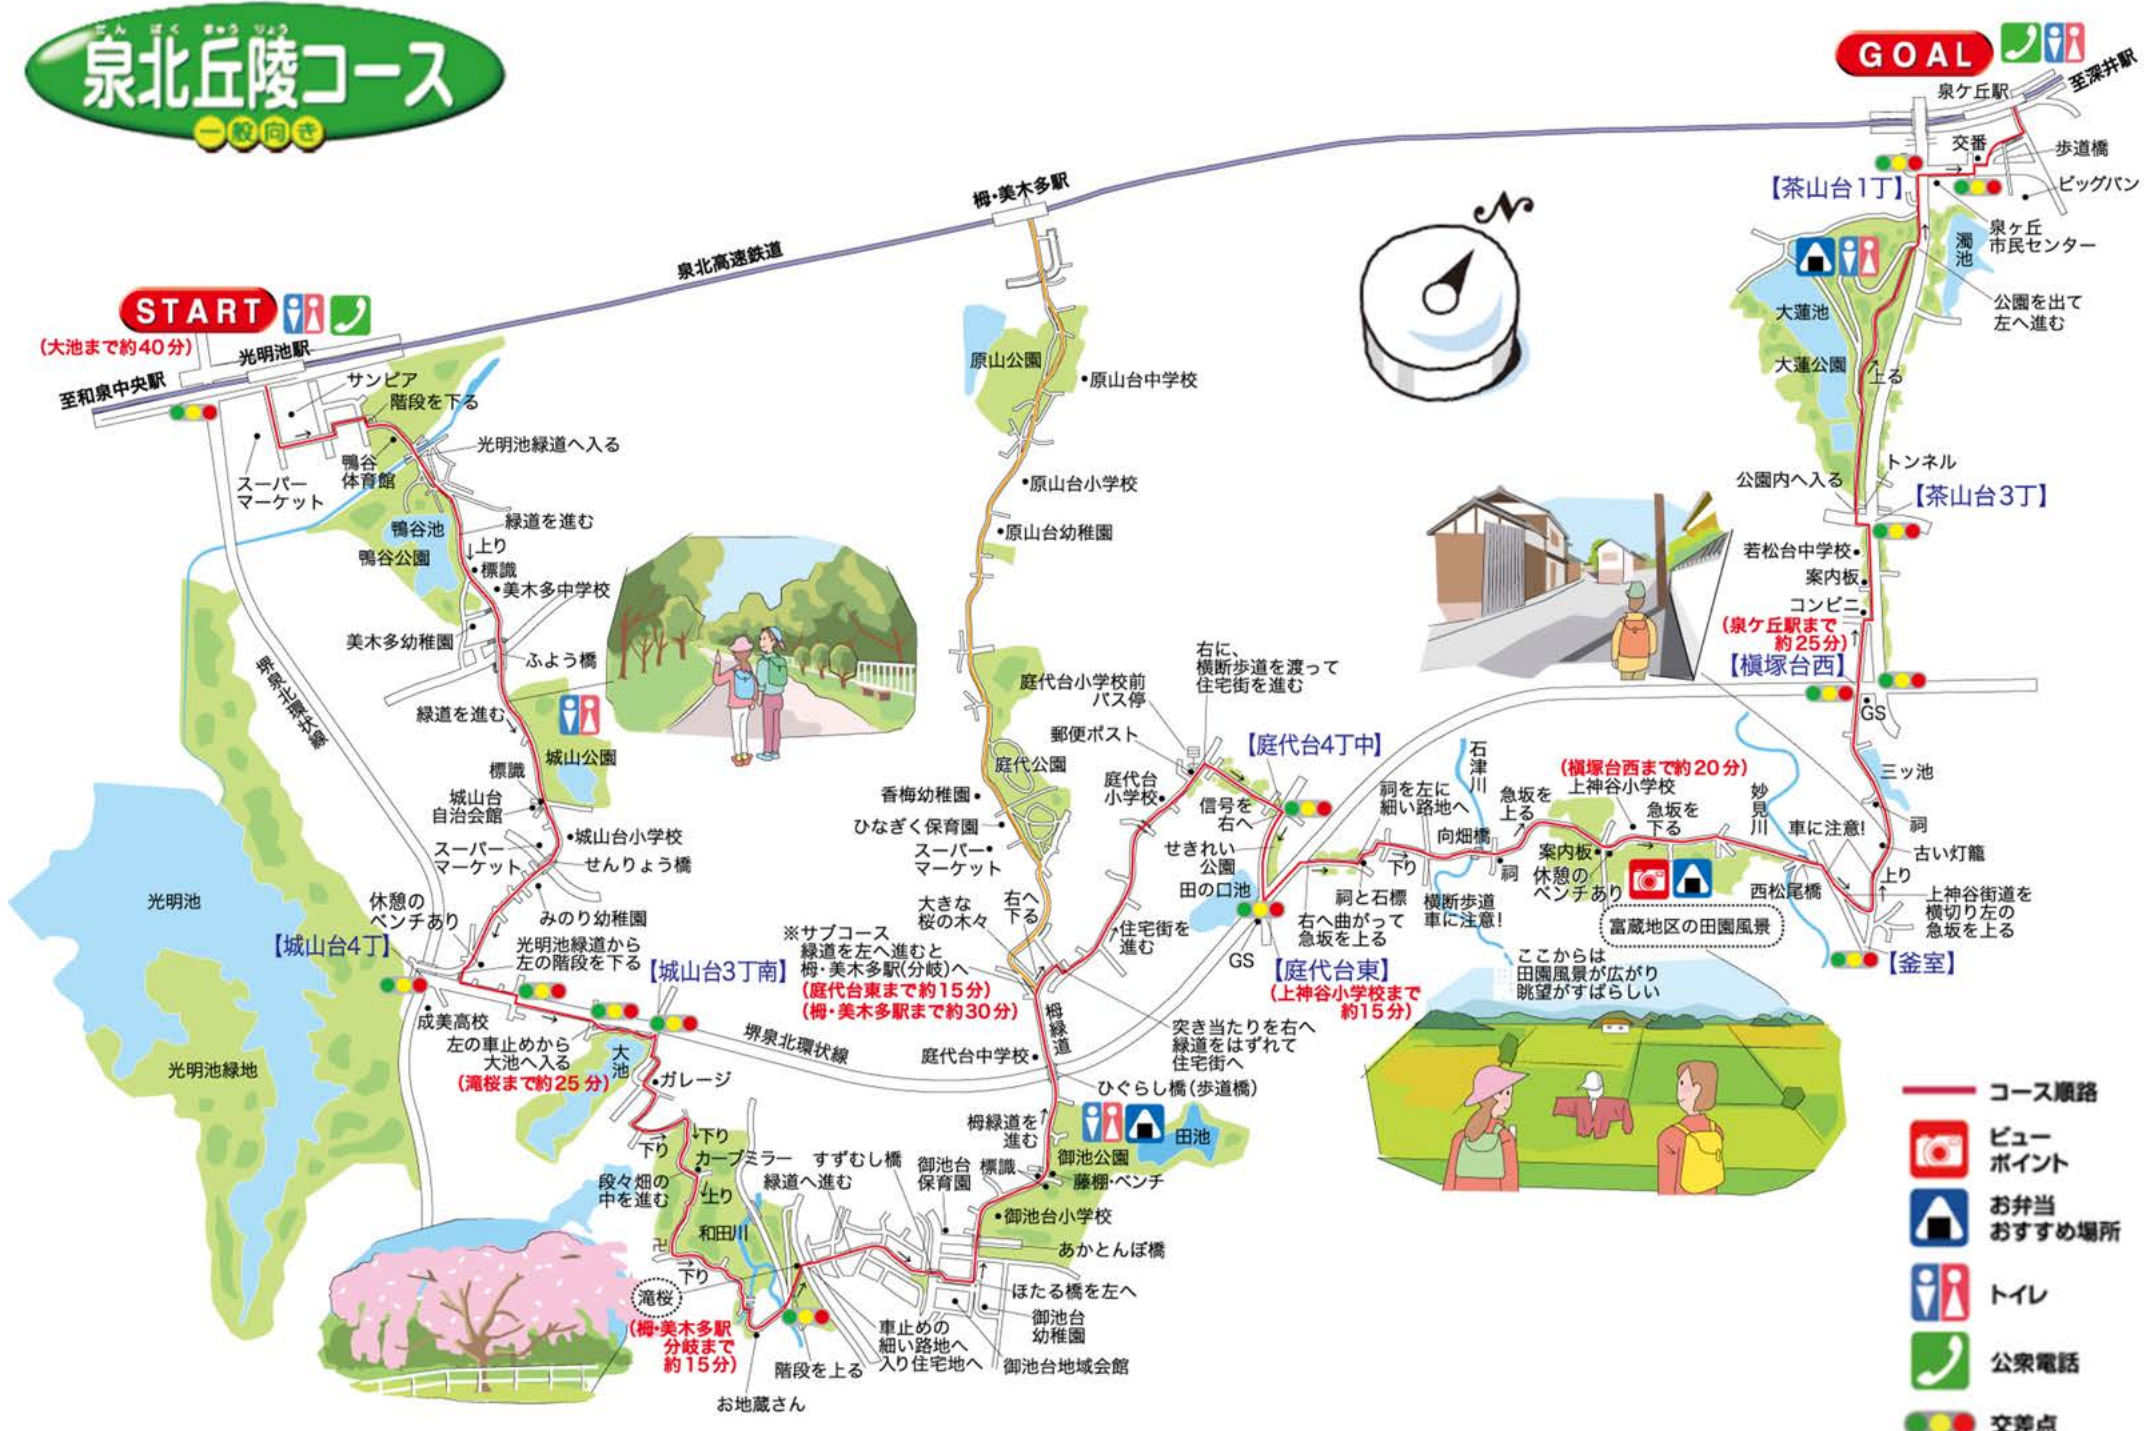

# 泉北丘陵コース

一般向き

GOAL 至深井駅

START (大池まで約40分)

- コース順路
- ビューポイント
- お弁当おすすめ場所
- トイレ
- 公共電話
- 交差点